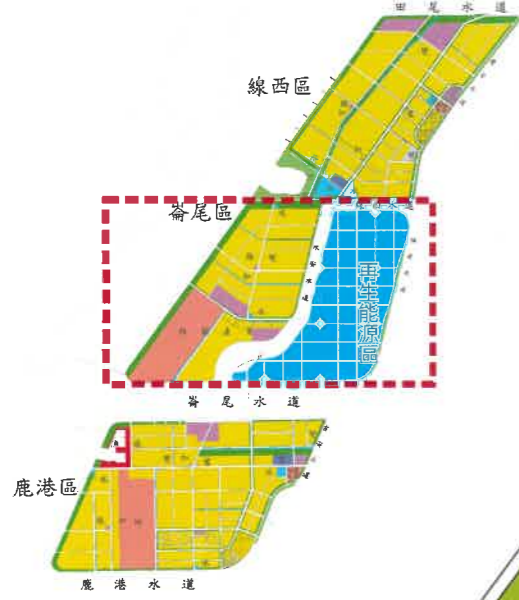

彰濱工業區鹿港區

一

西區

東區

鹿港市區

鹿港市區

黑字：購
 紅字：租
 產業用地二：

社區用地

三

二

三

彰濱產業園區線西區

黑字：購
 紅字：租
 產業用地(二)：

彰濱產業園區崙尾區

西區

東區