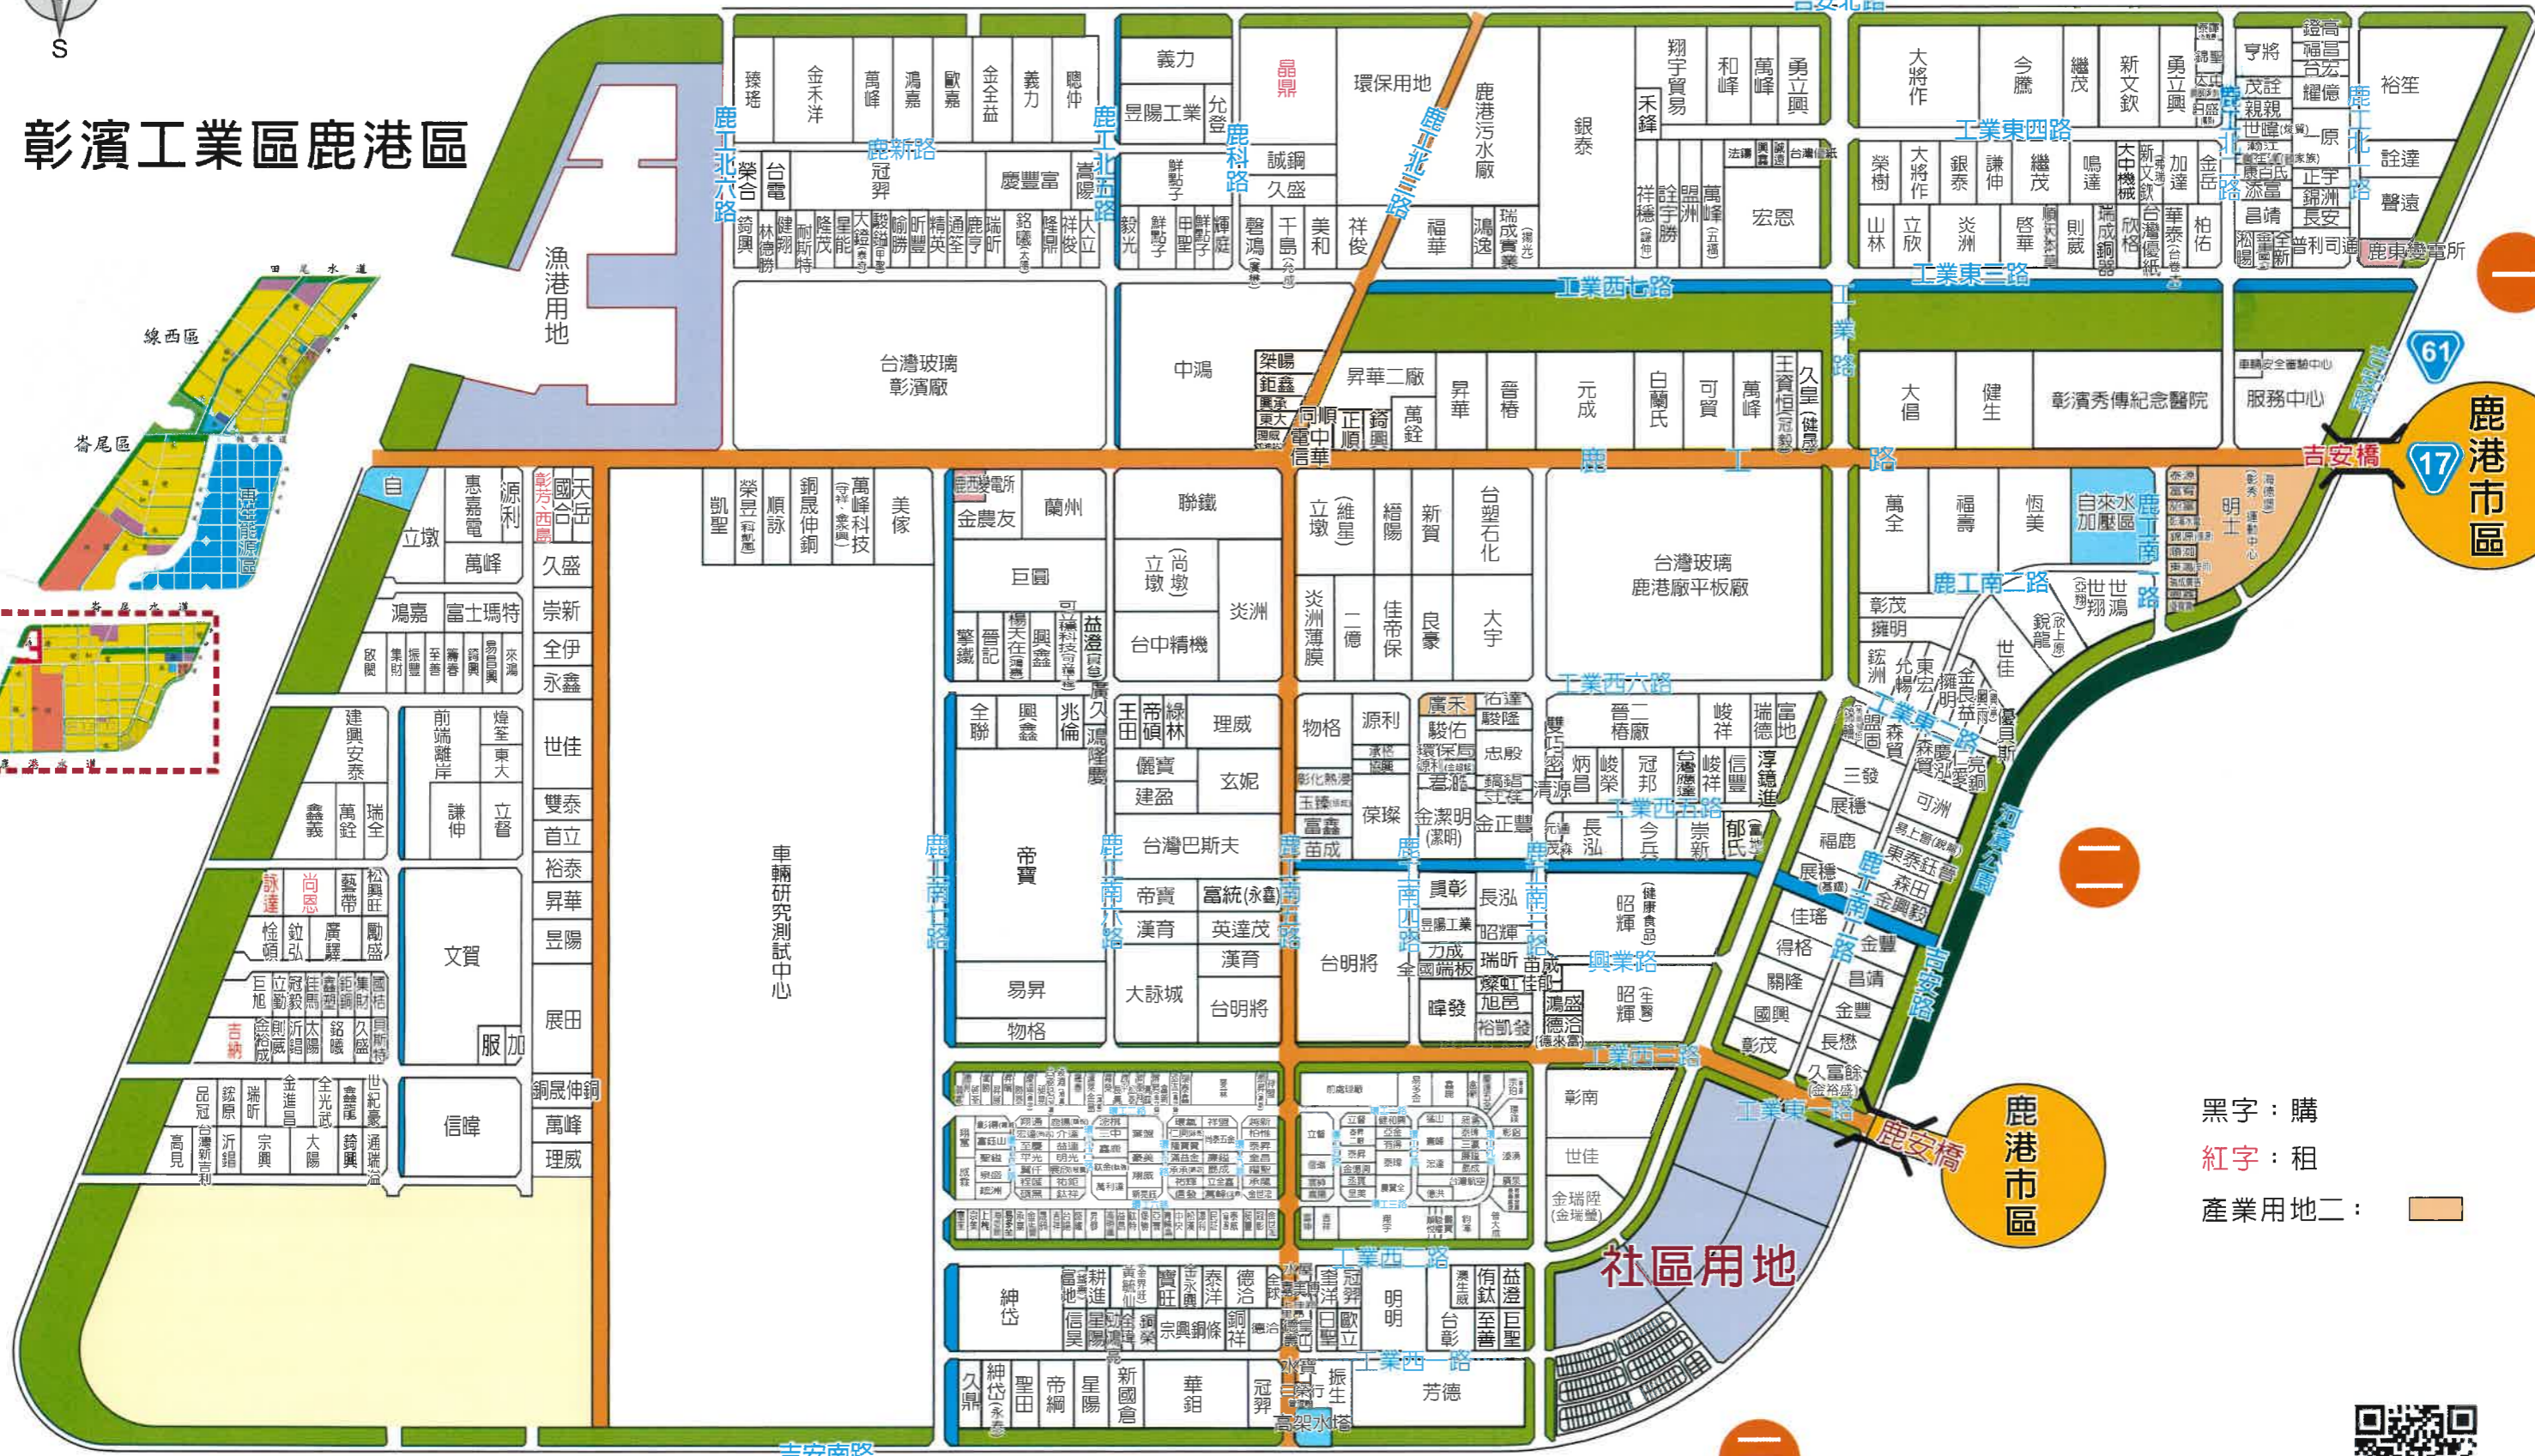

彰濱工業區鹿港區

一

西區

東區

鹿港市區

鹿港市區

黑字：購
 紅字：租
 產業用地二：

社區用地

三

二

三

彰濱產業園區線西區

黑字：購
 紅字：租
 產業用地(二)：

彰濱產業園區崙尾區

西區

東區